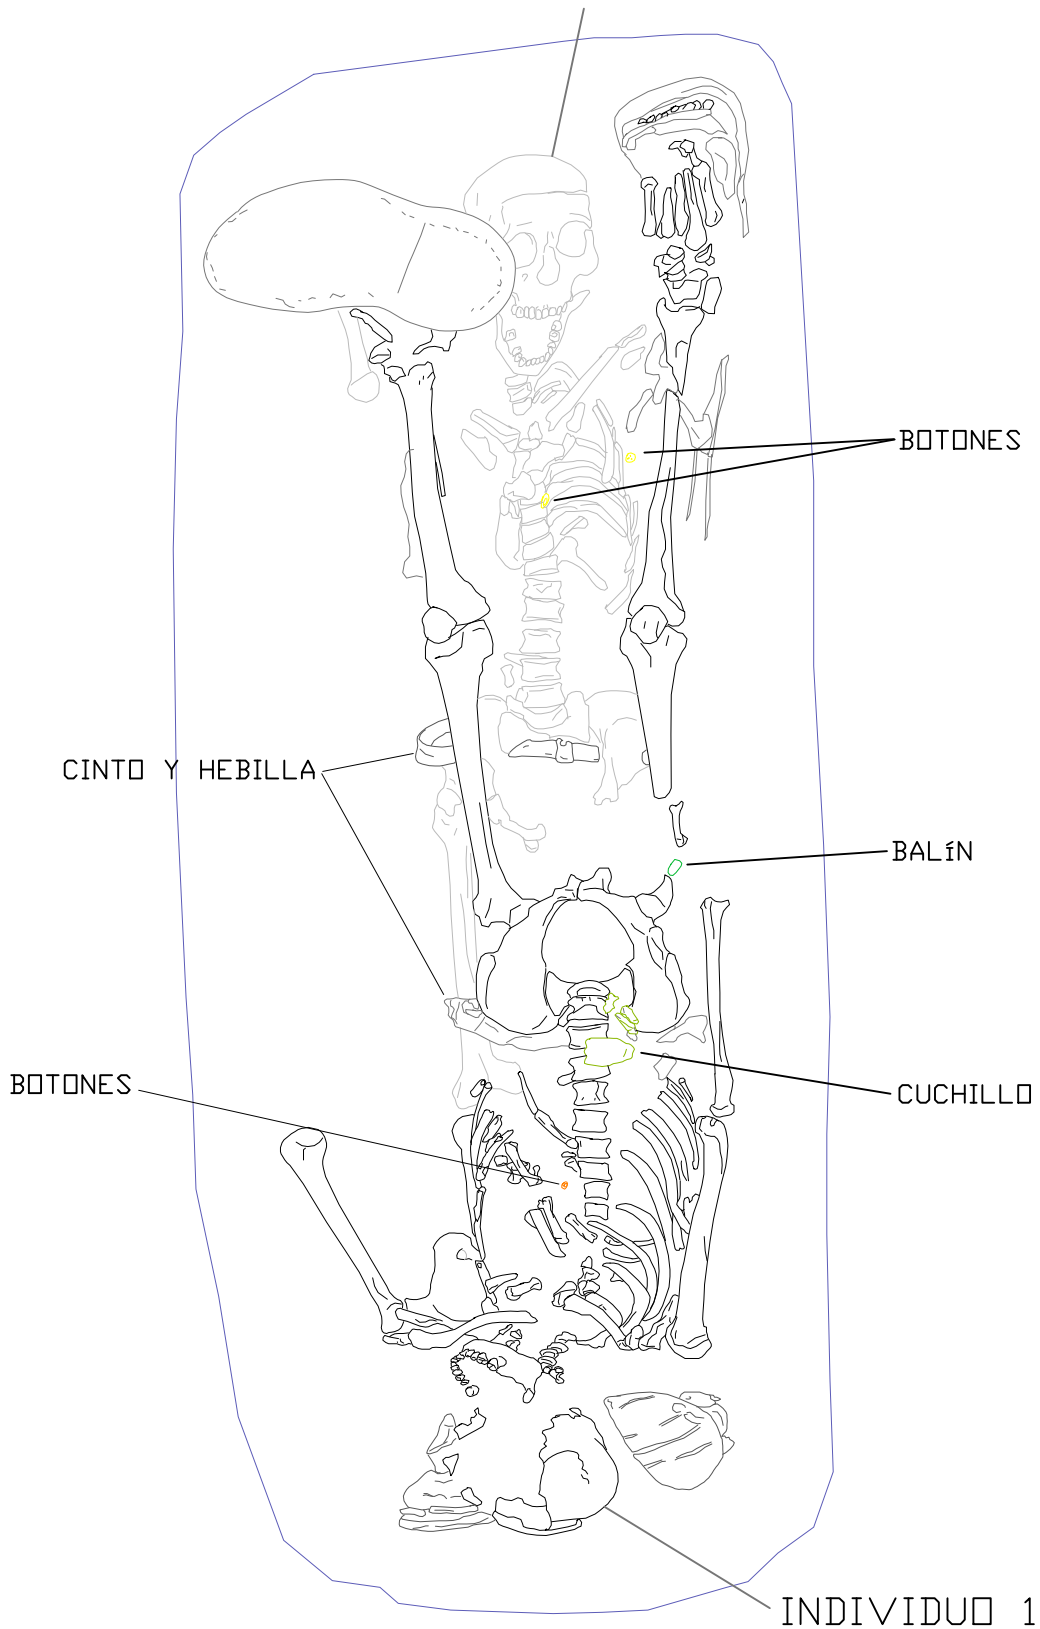

0 0,5m.

INDIVIDUO 2

FOSA COMÚN PEDROCHE. INDIVIDUOS 1 Y 2

NOTA: MECHEROS DE YESCA Y CUCHILLO IND 2 LOCALIZADOS
EN EL ESTRATO DE COLMATACIÓN DE FOSA